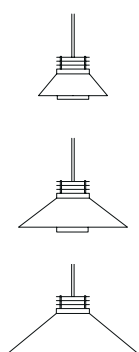

BASIC Innen

41110	Basic 260 Pendel aluminium weiss D=26cm H=14,5cm inkl. 3m Textilkabel weiss, E27, Fassung, max 100W	370.-
41112	Basic 260 Pendel aluminium schwarz D=26cm H=14,5cm inkl. 3m Textilkabel schwarz, E27, Fassung, max 100W	370.-
41111	Basic 400 Pendel aluminium weiss D=40cm H=17cm inkl. 3m Textilkabel weiss, E27, Fassung, max 100W	470.-
41113	Basic 400 Pendel aluminium schwarz D=40cm H=17cm inkl. 3m Textilkabel schwarz, E27, Fassung, max 100W	470.-
41114	Basic 500 Pendel aluminium weiss D=50cm H=21cm inkl. 3m Textilkabel weiss, E27, Fassung, max 100W	580.-
41115	Basic 500 Pendel aluminium schwarz D=50cm H=21cm inkl. 3m Textilkabel schwarz, E27, Fassung, max 100W	580.-

GRID Innen

41170	Grid Pendel aluminium weiss, gitter stahl, D=17,5cm H=25cm inkl. 3m Textilkabel weiss, E27, Fassung, max 60W	290.-
41171	Grid Pendel aluminium schwarz, gitter stahl, D=17,5cm H=25cm inkl. 3m Textilkabel weiss, E27, Fassung, max 60W	290.-
41172	Grid Pendel aluminium blau, gitter stahl, D=17,5cm H=25cm inkl. 3m Textilkabel weiss, E27, Fassung, max 60W	290.-
41173	Grid Pendel aluminium beige, gitter stahl, D=17,5cm H=25cm inkl. 3m Textilkabel weiss, E27, Fassung, max 60W	290.-
41174	Grid Pendel aluminium gelb, gitter stahl, D=17,5cm H=25cm inkl. 3m Textilkabel weiss, E27, Fassung, max 60W	290.-
41175	Grid Pendel aluminium grün, gitter stahl, D=17,5cm H=25cm inkl. 3m Textilkabel weiss, E27, Fassung, max 60W	290.-
41176	Grid Pendel aluminium pink, gitter stahl, D=17,5cm H=25cm inkl. 3m Textilkabel weiss, E27, Fassung, max 60W	290.-